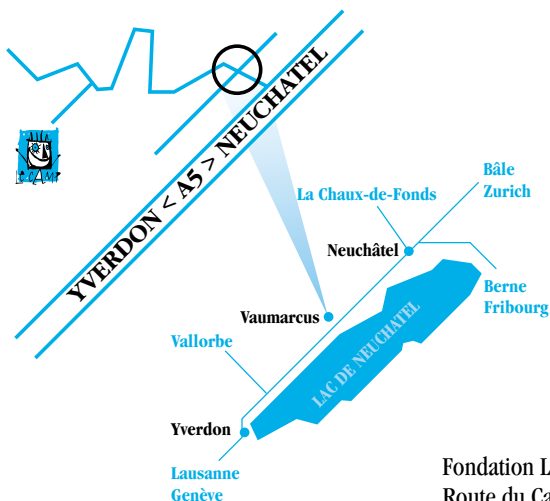

Fondation Le Camp
Route du Camp 7
CH-2028 Vaumarcus
T 032 836 26 36
F 032 836 26 30
info@lecamp.ch
www.lecamp.ch

CCP 25-13999-0